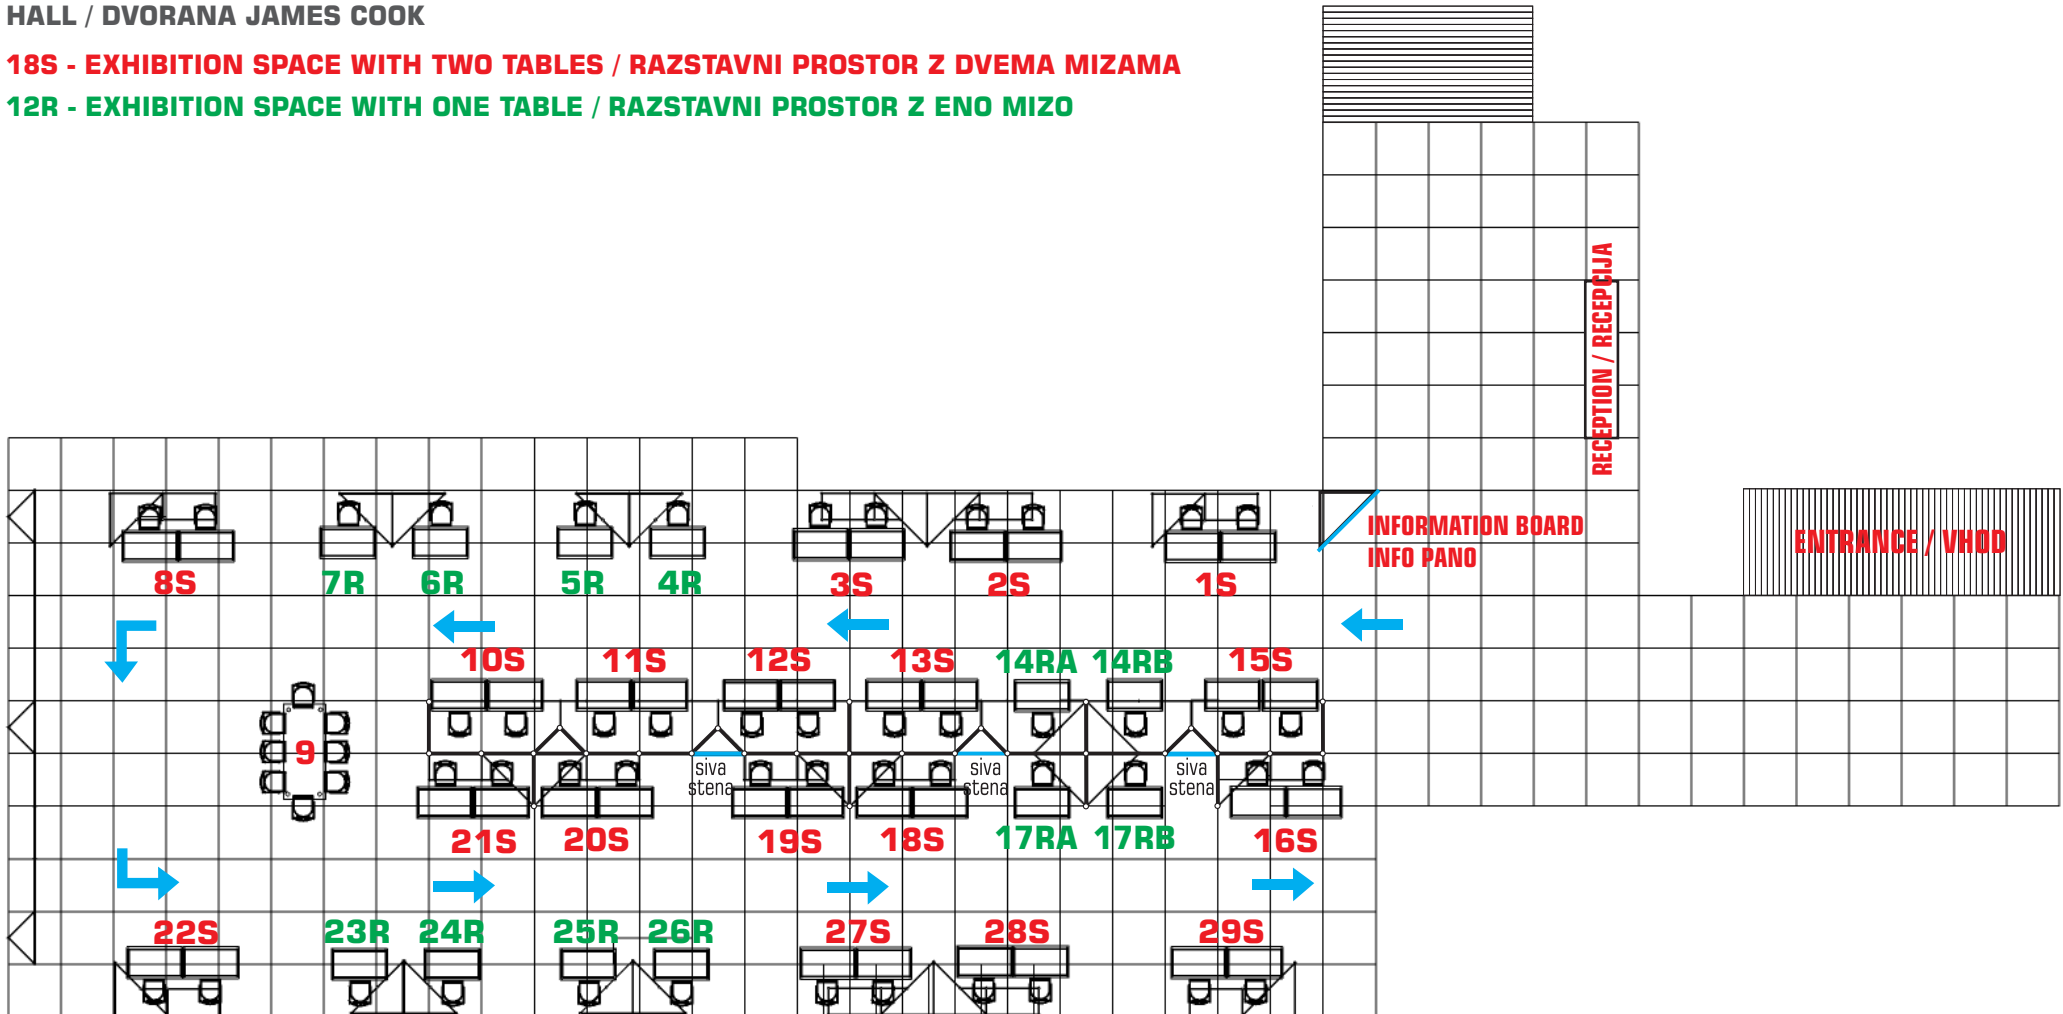

**HALL / DVORANA JAMES COOK**

**18S - EXHIBITION SPACE WITH TWO TABLES / RAZSTAVNI PROSTOR Z DVEMA MIZAMA**

**12R - EXHIBITION SPACE WITH ONE TABLE / RAZSTAVNI PROSTOR Z ENO MIZO**

**LIST OF EXHIBITORS PORTOROŽ 2024 / SEZNAM RAZSTAVLJALCEV PORTOROŽ 2024****HALL / DVORANA RONALD ADSMUNSEN - ROBERT SCOTT**

**HALL / DVORANA ROALD ADMUNSEN**

**HALL / DVORANA ROBERT SCOTT**

**7S - EXHIBITION SPACE WITH TWO TABLES / RAZSTAVNI PROSTOR Z DVEMA MIZAMA**  
**12R - EXHIBITION SPACE WITH ONE TABLE / RAZSTAVNI PROSTOR Z ENO MIZO**