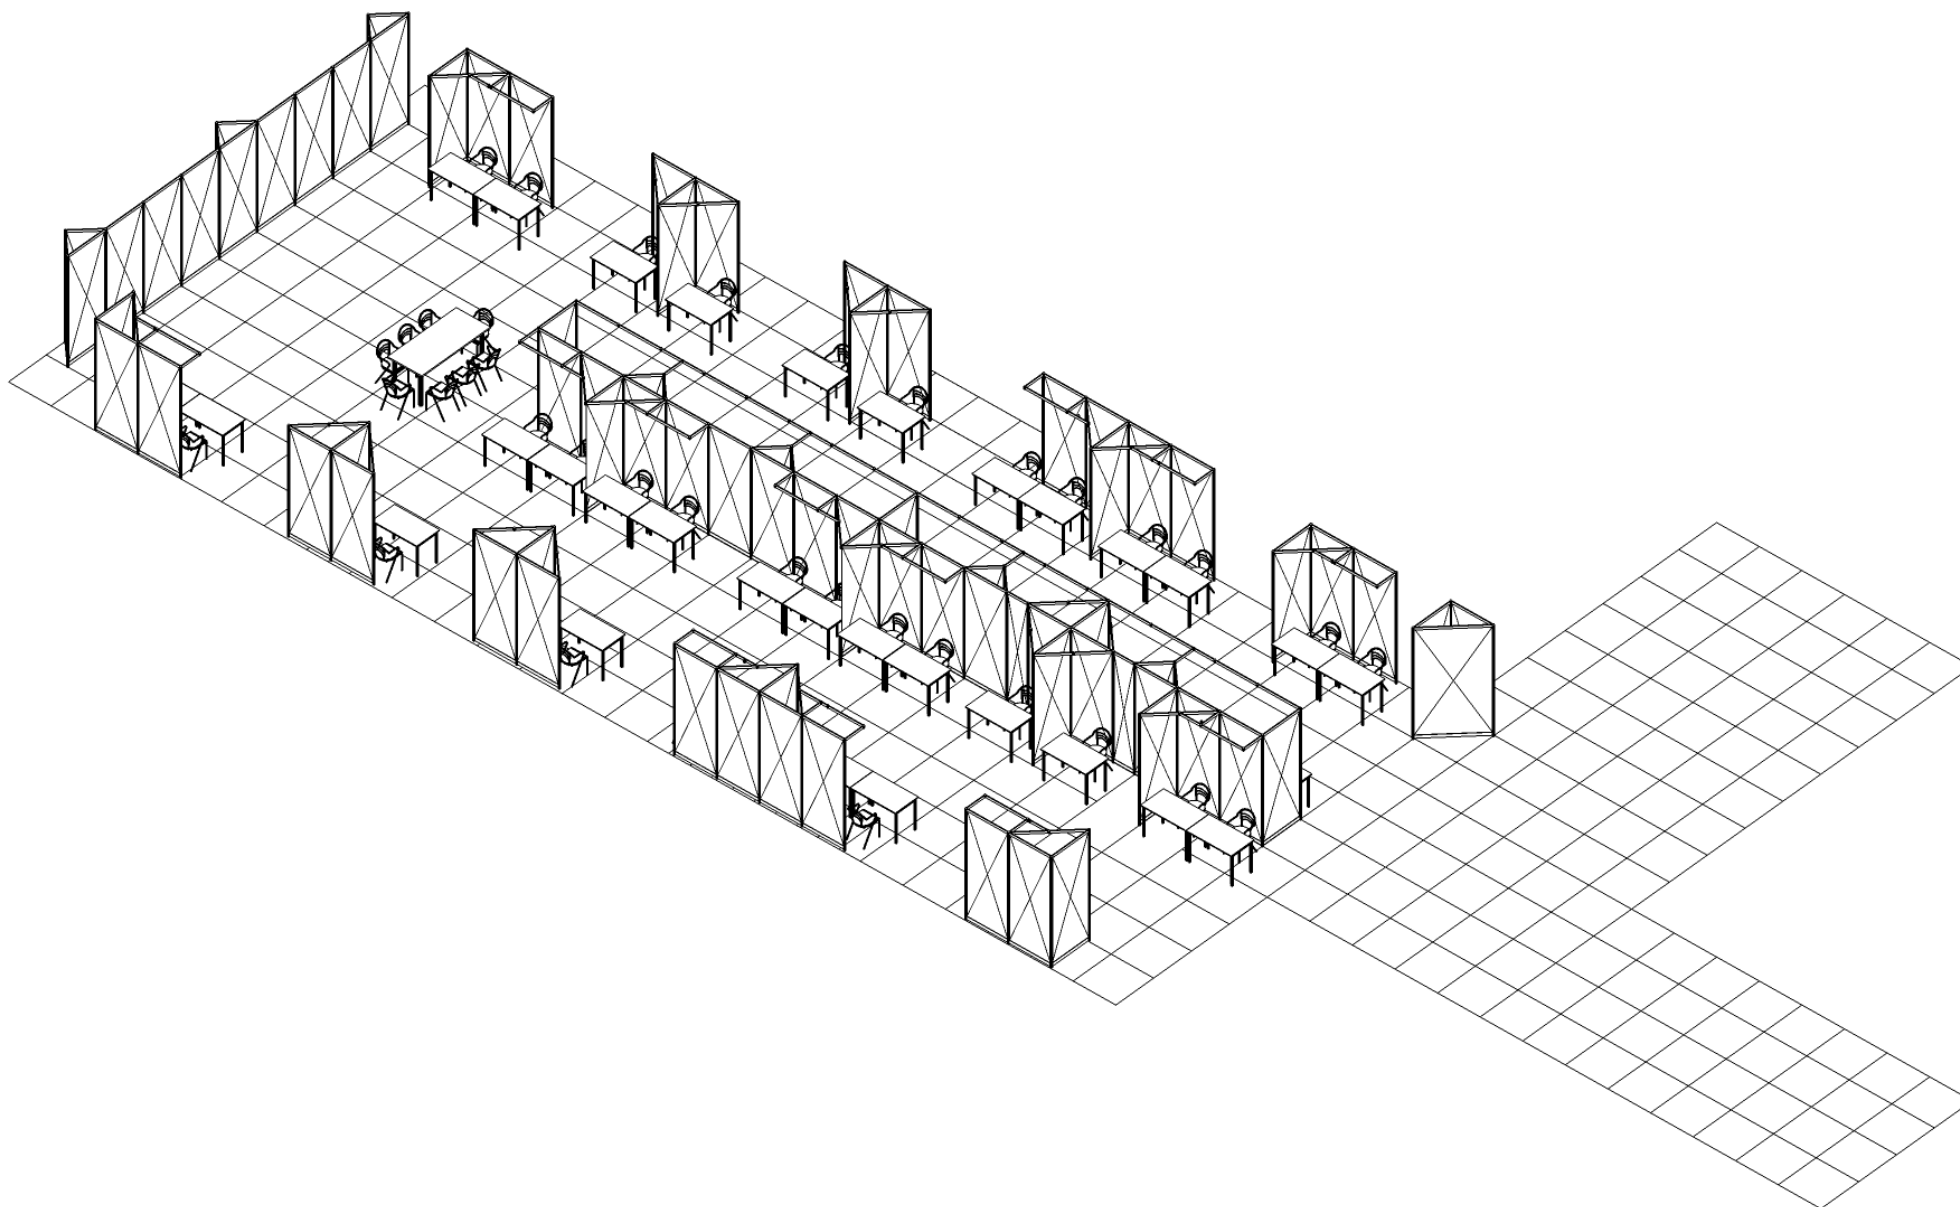

**HALL / DVORANA JAMES COOK**

**18S - EXHIBITION SPACE WITH TWO TABLES / RAZSTAVNI PROSTOR Z DVEMA MIZAMA**

**12R - EXHIBITION SPACE WITH ONE TABLE / RAZSTAVNI PROSTOR Z ENO MIZO**

**LIST OF EXHIBITORS PORTOROŽ 2024 / SEZNAM RAZSTAVLJALCEV PORTOROŽ 2024****HALL / DVORANA RONALD ADSMUNSEN - ROBERT SCOTT**

**HALL / DVORANA ROALD ADMUNSEN**

**HALL / DVORANA ROBERT SCOTT**

**7S - EXHIBITION SPACE WITH TWO TABLES / RAZSTAVNI PROSTOR Z DVEMA MIZAMA**  
**12R - EXHIBITION SPACE WITH ONE TABLE / RAZSTAVNI PROSTOR Z ENO MIZO**