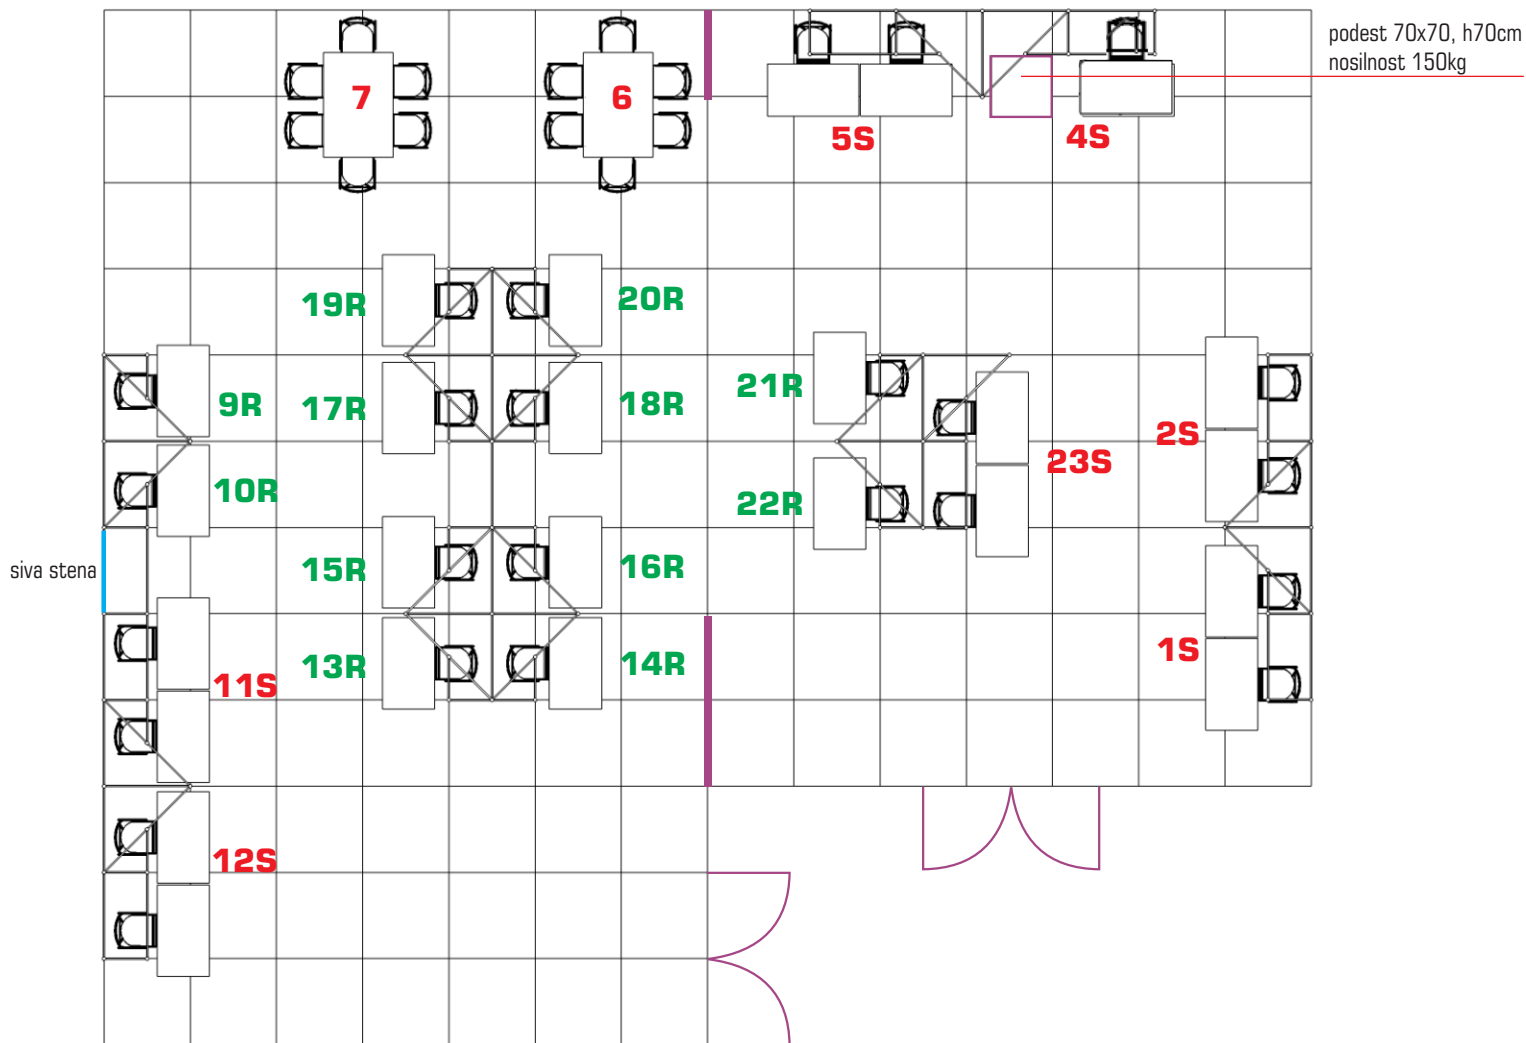

**HALL / DVORANA JAMES COOK**

**18S - EXHIBITION SPACE WITH TWO TABLES / RAZSTAVNI PROSTOR Z DVEMA MIZAMA**

**12R - EXHIBITION SPACE WITH ONE TABLE / RAZSTAVNI PROSTOR Z ENO MIZO**

**LIST OF EXHIBITORS PORTOROŽ 2024 / SEZNAM RAZSTAVLJALCEV PORTOROŽ 2024****HALL / DVORANA RONALD ADSMUNSEN - ROBERT SCOTT**

**HALL / DVORANA ROALD ADMUNSEN**

**HALL / DVORANA ROBERT SCOTT**

**7S - EXHIBITION SPACE WITH TWO TABLES / RAZSTAVNI PROSTOR Z DVEMA MIZAMA**  
**12R - EXHIBITION SPACE WITH ONE TABLE / RAZSTAVNI PROSTOR Z ENO MIZO**